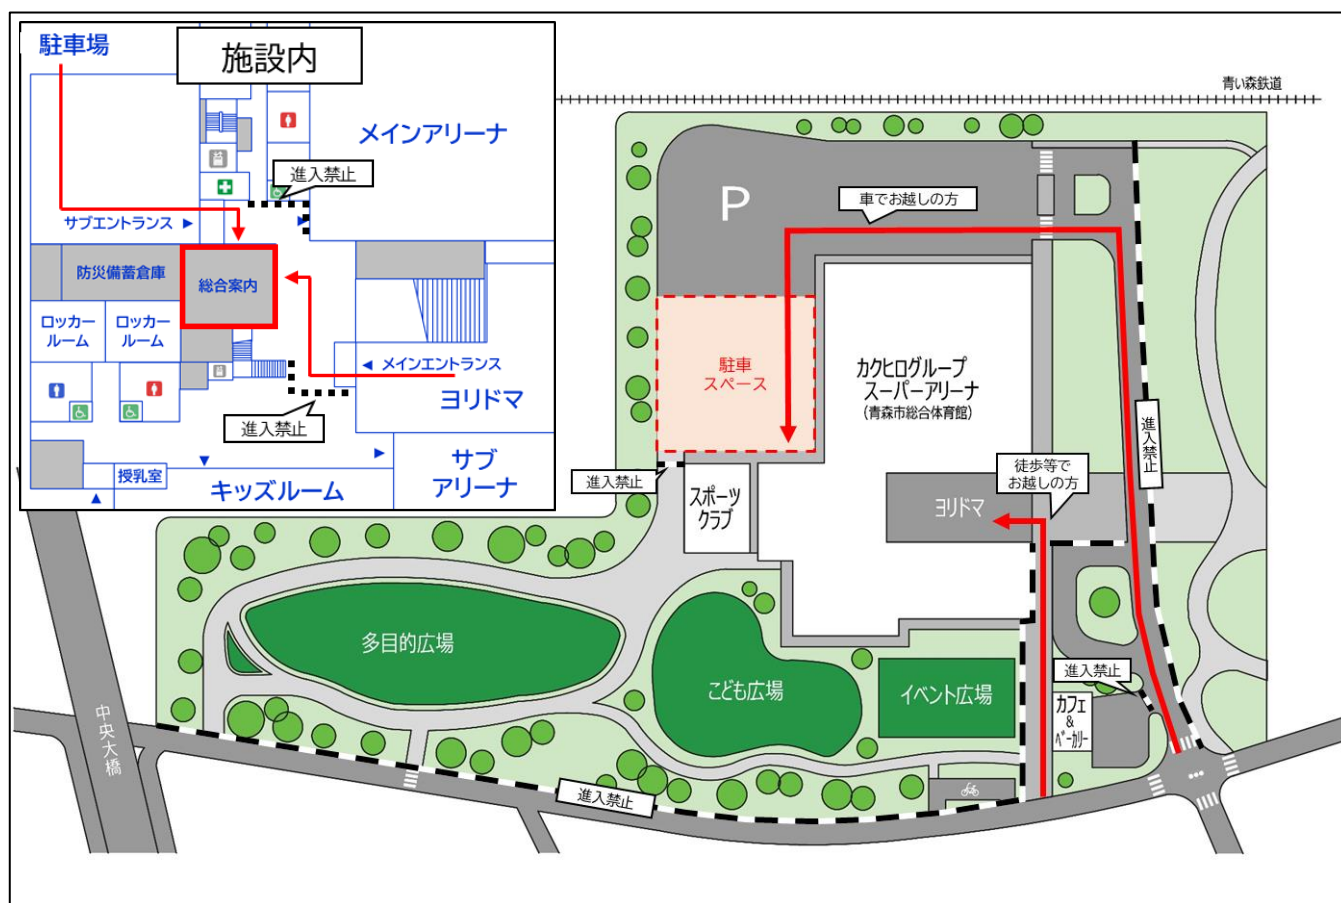

カクヒログループスーパーアリーナ（青森市総合体育館）への 来館方法（令和6年4月～6月）

使用許可申請手続き等で来館する際は、現場案内に従い、下図のルートでご来館ください。

案内図

※青い森セントラルパーク（西側部分）はカクヒログループスーパーアリーナと同様、令和6年7月から利用開始となるため、4月1日（月）～6月30日（日）の期間は一般の利用はできません。